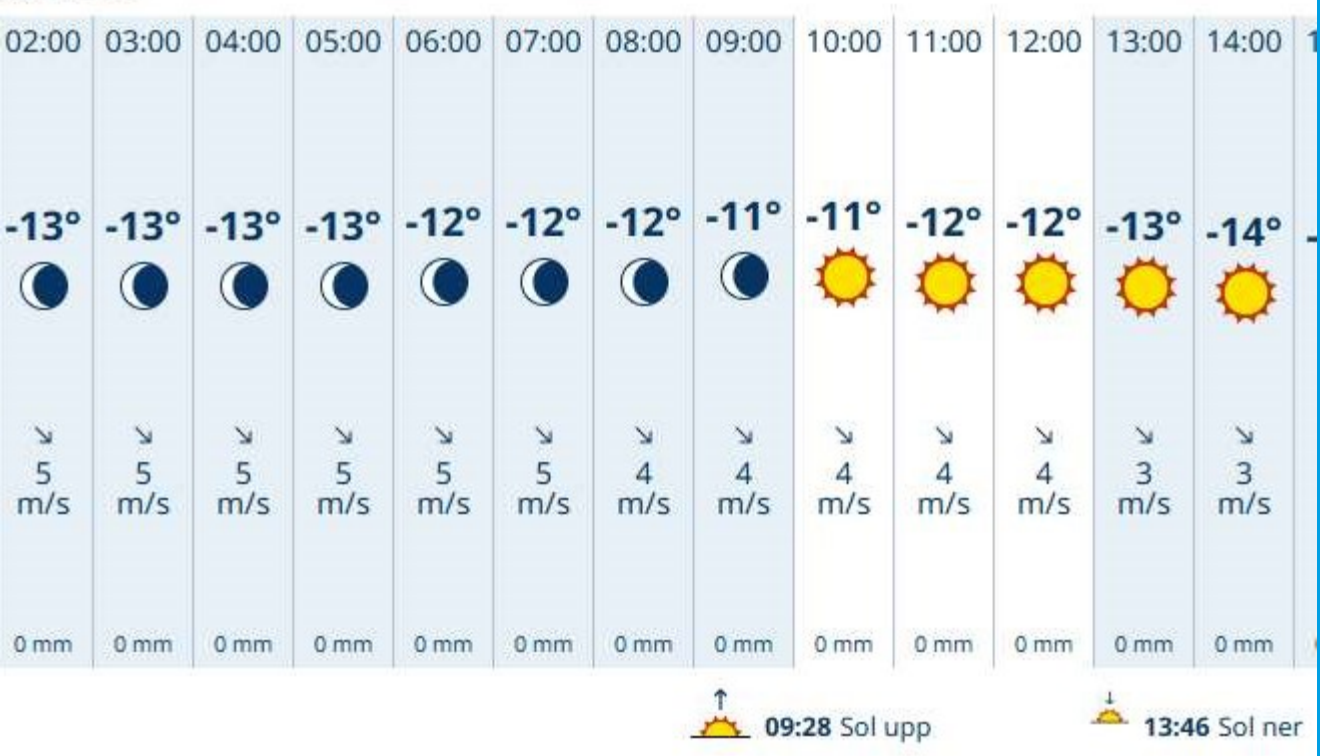

VÄDERPROGNOS

ag 21 Dec

Köldgräns Decemberloppet -15C

ÖVERSIKT AV TÄVLINGSORTEN

INFORMATION OM NUMMERLAPPAR OCH LOTTNING

Startordning slupvislottning för båda arrangemangen. 30 sekunders startintervall

Hämtas klubbvis av en person, Vitan, till respektive tävling enl. kartan från kl 9:30.